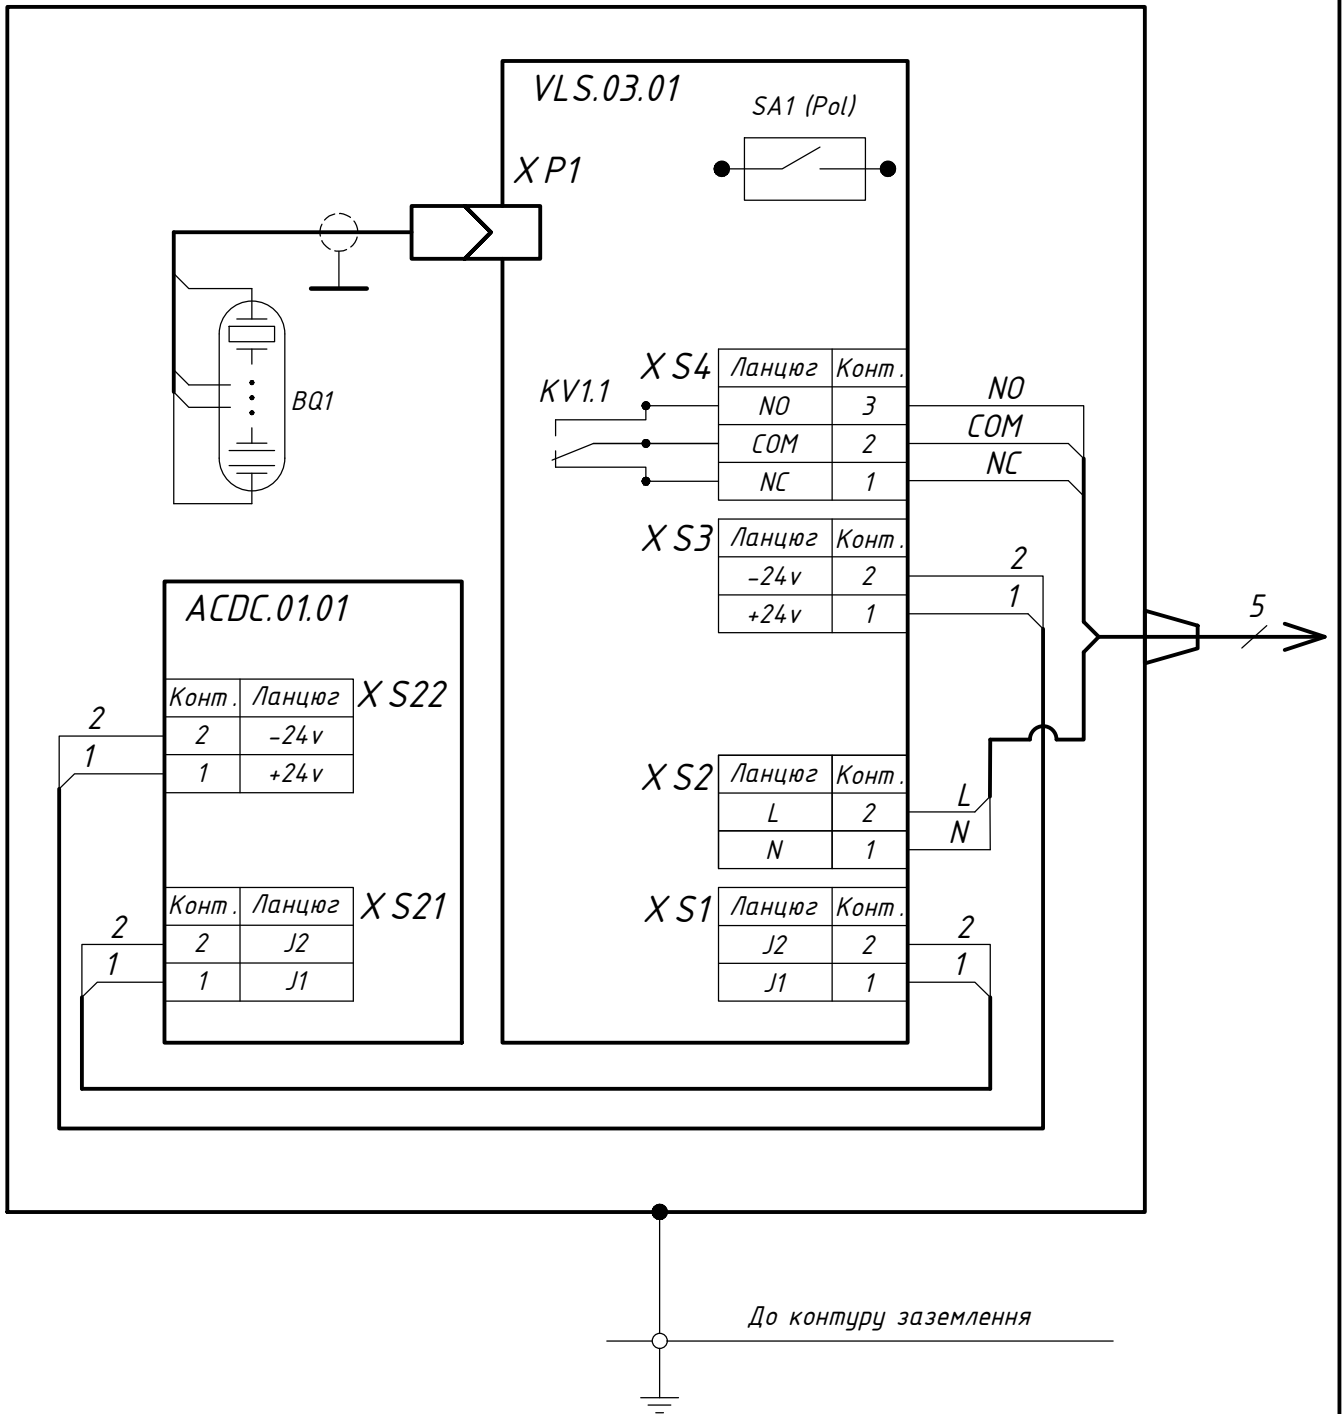

ДПУ - 10

Взам. інв. №

Підпис і дата

Інв. № спр.

Зм.	Арк.	№ документа	Підпис	Дата
Розробив		Бенюх В.В.		02.23 р
Перевірів		Бенюх В.В.		02.23 р

005.00.000-01 E5

Датчик граничного рівня
ДПУ - 10, U жив = 220V AC
Схема підключення

Датчик граничного рівня
ДПУ - 10, U жив = 24V DC
Схема підключення

Літ.	Маса	Масштаб
Аркуш		Аркушів 1

ТОВ ІВК «ТЭМІКС»