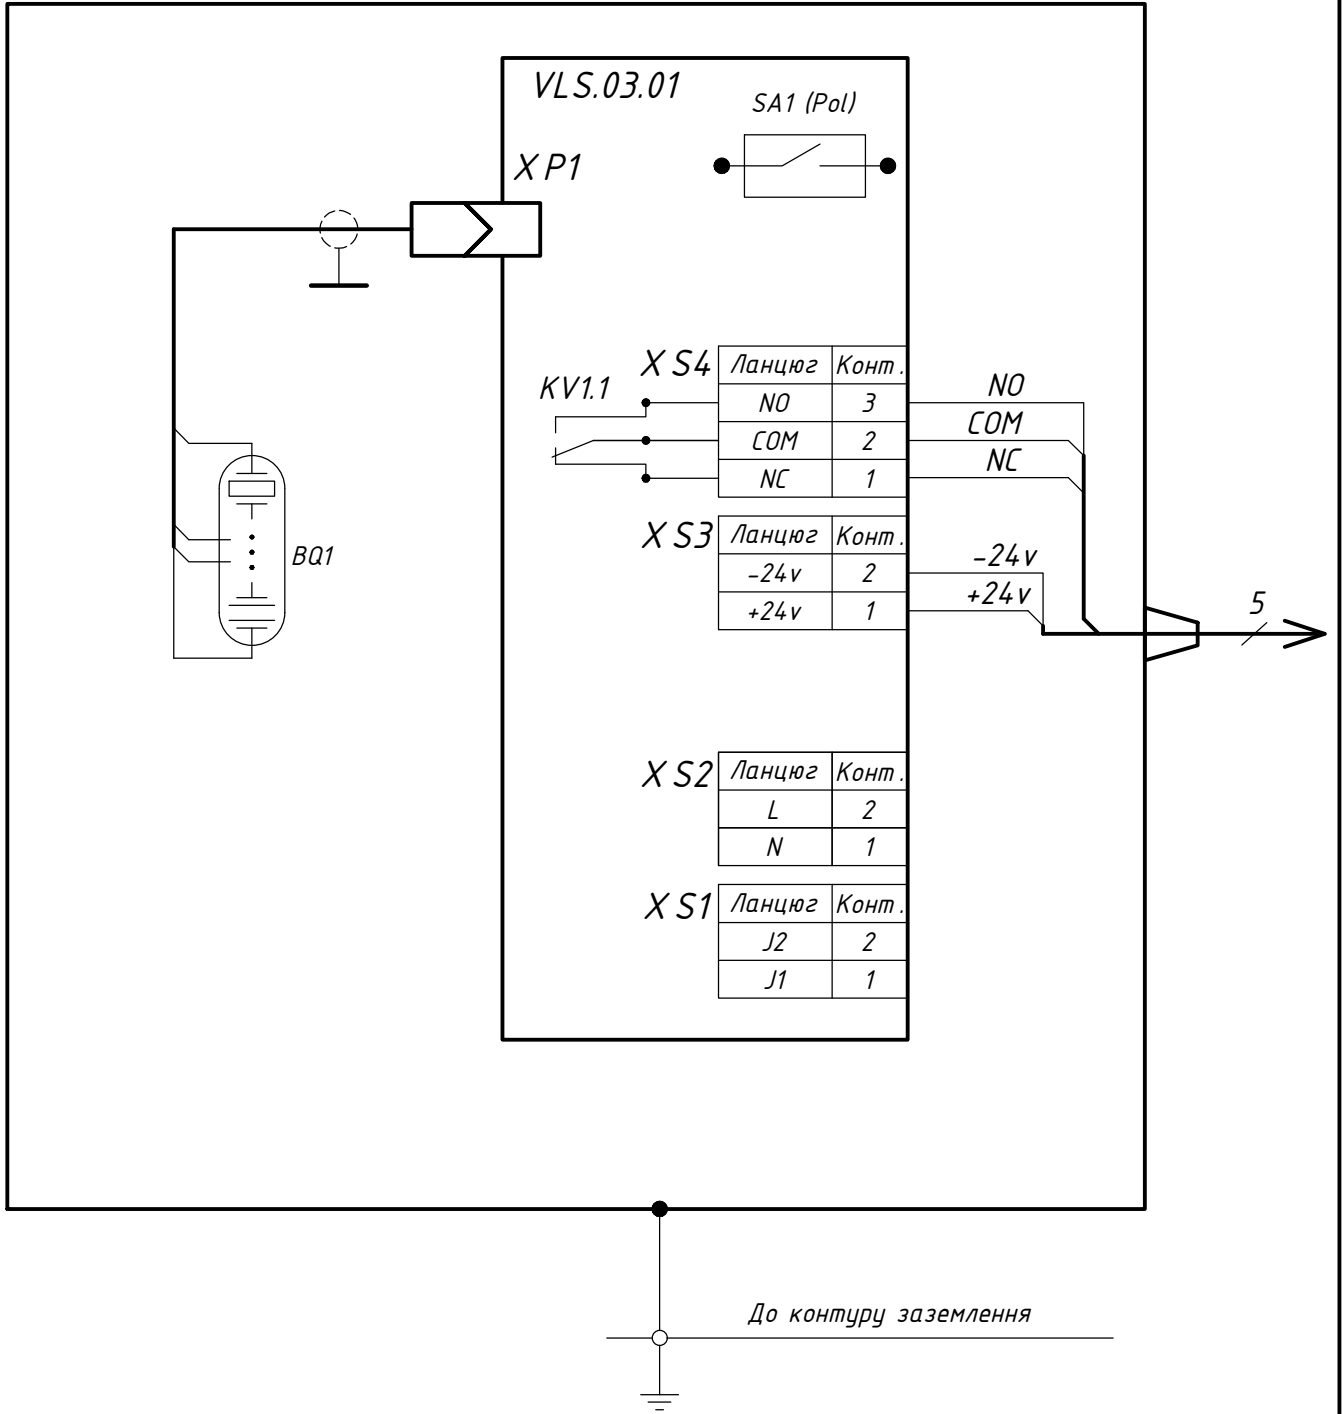

ДПУ - 10

Інв.№ спр.	Підпис і дата				Взам. інв.№	
	Зм.	Арк.	№ документа	Підпис		Дата
	Розробив		Бенюх В.В.		02.23р	
	Перевірів		Бенюх В.В.		02.23р	

005.00.000-02 E5

Датчик граничного рівня
ДПУ - 10, U жив = 24V DC
Схема підключення

Літ.	Маса	Масштаб
Аркуш		Аркушів 1

ТОВ ІВК «ТЭМІКС»