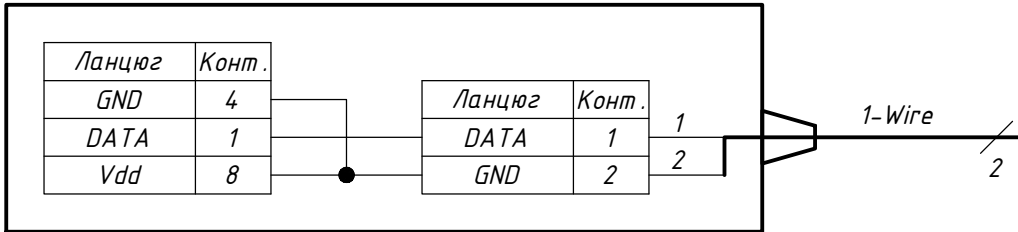

XX.00.000 E5

Двопровідна схема підключення термодатчиків приведених у Таблиці 1

Трипровідна схема підключення термодатчиків приведених у Таблиці 1

Таблиця 1

Позначення	Найменування	Примітка
001.00.000	ТП-Д	Змінна "XXX" в основному напису документу відповідає першим трьом цифрам позначення термодатчика
145.00.000	ТП-ДС	
155.00.000	ТП-ДН	
161.00.000	ТП-ДМ	
216.00.000	ТП-ДЗ	

182.00.000 E5

Двопровідна схема підключення
термопідвісок типу ТП-ДМ L/N

Трипровідна схема підключення
термопідвісок типу ТП-ДМ-Р L/N

					182.00.000 E5					
					Термопідвіска типу ТП-ДМ-Р L/N. Схема підключення			Літ.	Маса	Масштаб
Зм.	Арк.	№ документа	Підпис	Дата						
Розробив		Шарапов С.М.		08.22 р						
Перевірив		Бенюх В.В.		08.22 р						
					Аркуш		Аркушів 1			
					ТОВ ІВК «ТЭМІКС»					