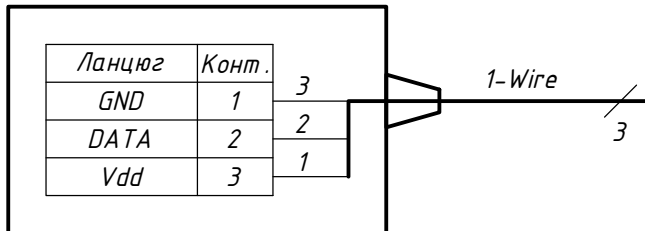

XX.00.000 E5

Двопровідна схема підключення термодатчиків приведених у Таблиці 1

Трипровідна схема підключення термодатчиків приведених у Таблиці 1

Таблиця 1

Позначення	Найменування	Примітка
001.00.000	ТП-Д	Змінна "XXX" в основному напису документу відповідає першим трьом цифрам позначення термодатчика
145.00.000	ТП-ДС	
155.00.000	ТП-ДН	
161.00.000	ТП-ДМ	
216.00.000	ТП-ДЗ	

182.00.000 E5

Двопровідна схема підключення
термопідвісок типу ТП-ДМ L/N

Трипровідна схема підключення
термопідвісок типу ТП-ДМ-Р L/N

					182.00.000 E5					
					Термопідвіска типу ТП-ДМ-Р L/N. Схема підключення			Літ.	Маса	Масштаб
Зм.	Арк.	№ документа	Підпис	Дата						
Розробив		Шарапов С.М.		08.22 р						
Перевірив		Бенюх В.В.		08.22 р						
					Аркуш		Аркушів 1			
					ТОВ ІВК «ТЭМІКС»					