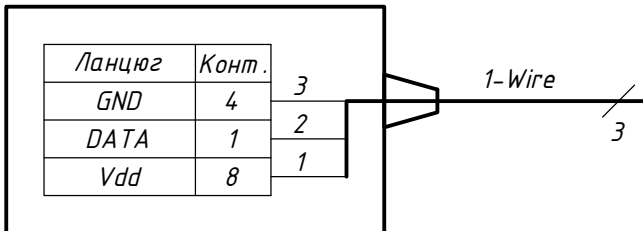

XX.00.000 E5

Двопровідна схема підключення термодатчиків приведених у Таблиці 1

Трипровідна схема підключення термодатчиків приведених у Таблиці 1

Таблиця 1

Позначення	Найменування	Примітка
001.00.000	ТП-Д	Змінна "XXX" в основному напису документу відповідає першим трьом цифрам позначення термодатчика
145.00.000	ТП-ДС	
155.00.000	ТП-ДН	
161.00.000	ТП-ДМ	
216.00.000	ТП-ДЗ	

182.00.000 E5

Двопровідна схема підключення
термопідвісок типу ТП-ДМ L/N

Трипровідна схема підключення
термопідвісок типу ТП-ДМ-Р L/N

					182.00.000 E5					
					Термопідвіска типу ТП-ДМ-Р L/N. Схема підключення			Літ.	Маса	Масштаб
Зм.	Арк.	№ документа	Підпис	Дата						
Розробив		Шарапов С.М.		08.22 р						
Перевірив		Бенюх В.В.		08.22 р						
					Аркуш		Аркушів 1			
					ТОВ ІВК «ТЭМІКС»					