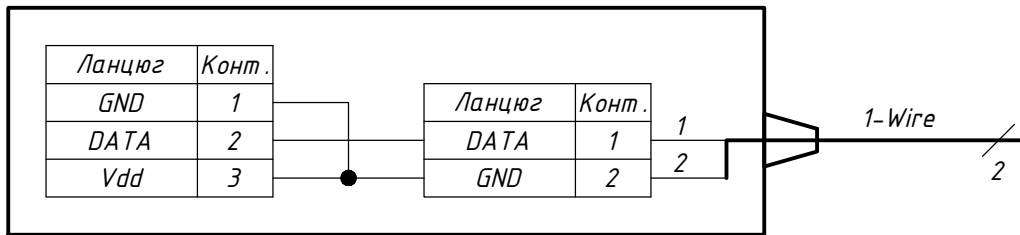

XX.00.000 E5

Двопровідна схема підключення термодатчиків приведених у Таблиці 1

Трипровідна схема підключення термодатчиків приведених у Таблиці 1

Таблиця 1

Позначення	Найменування	Примітка
001.00.000	ТП-Д	Змінна "XXX" в основному напису документу відповідає першим трьом цифрам позначення термодатчика
145.00.000	ТП-ДС	
155.00.000	ТП-ДН	
161.00.000	ТП-ДМ	
216.00.000	ТП-ДЗ	

182.00.000 E5

Двопровідна схема підключення
термопідвісок типу ТП-ДМ L/N

Трипровідна схема підключення
термопідвісок типу ТП-ДМ-Р L/N

					182.00.000 E5					
					Термопідвіска типу ТП-ДМ-Р L/N. Схема підключення			Літ.	Маса	Масштаб
Зм.	Арк.	№ документа	Підпис	Дата						
Розробив		Шарапов С.М.		08.22 р						
Перевірив		Бенюх В.В.		08.22 р						
					Аркуш		Аркушів 1			
					ТОВ ІВК «ТЭМІКС»					